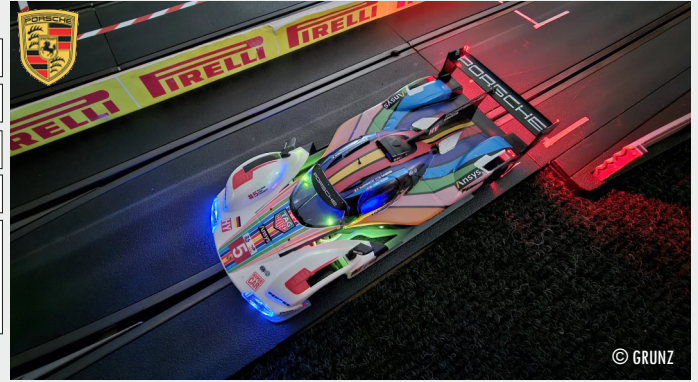

5

PORSCHE PENSKE MOTORSPORT 

CHASSIS:	Porsche 963 [963_110]
BODY:	GT Prototype
MOTOR:	Porsche 4.6T
CLASS:	LMDh
DRIVERS:	Dane Cameron  Frederic Makowiecki  Michael Christensen 

16.th (9.th) | 325 LAPS

POSSIBLE TRANSKIT

1:32

SCALEAUTO (ES) SC-6322
1:32 SLOT-CAR KIT
★★★★★ REAL
★★★☆☆ RARE
★☆☆☆☆ K/M

SCALEAUTO (ES) SC-3635
1:32 SLOT-CAR BODY
★★★★★ REAL
★★★☆☆ RARE
★☆☆☆☆ K/M